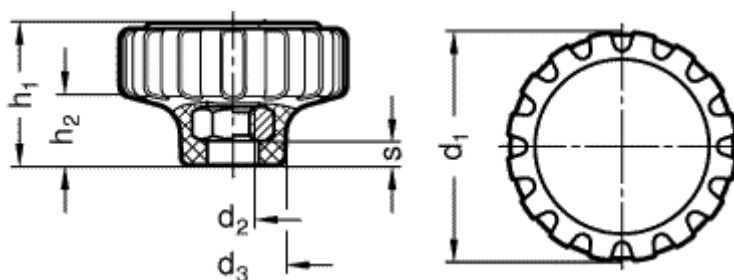

Varenummer: 201137441
Beskrivelse: E+G Fingregreb
GN 7336-34-M6-NI

Mål

d1	= 34
d2	= M 6
d3	= 16
h1	= 20
h2	= 10,5
Indvendig længde	= 19
s	= 5